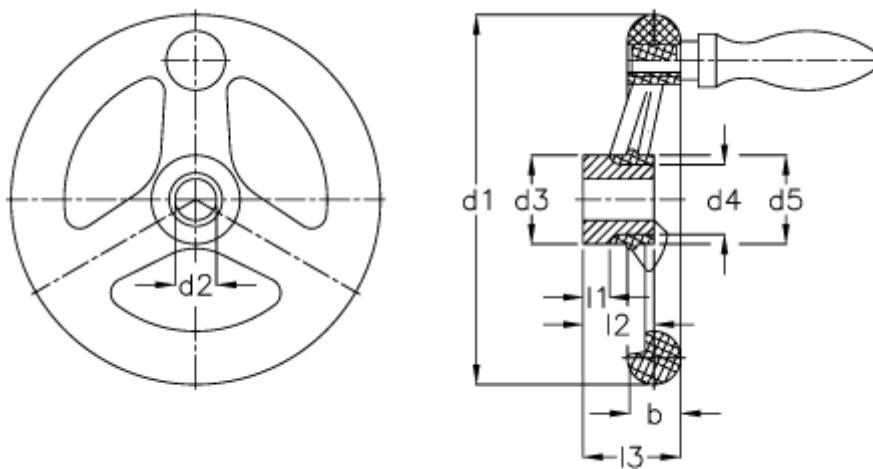

Varenummer: 20331307  
Beskrivelse: E+G Håndhjul  
GN 555-140-B16-D

## Mål

Antal eger = 3	Håndtag Ø = 20
b = 20	l1 -0,5 = 3
d1 = 140	l2 -0,5 = 26
d2 H7 = 16	l3 = 35
d2 H7 = 14	
d3 = 32	
d4 = 24	
d5 = 38	